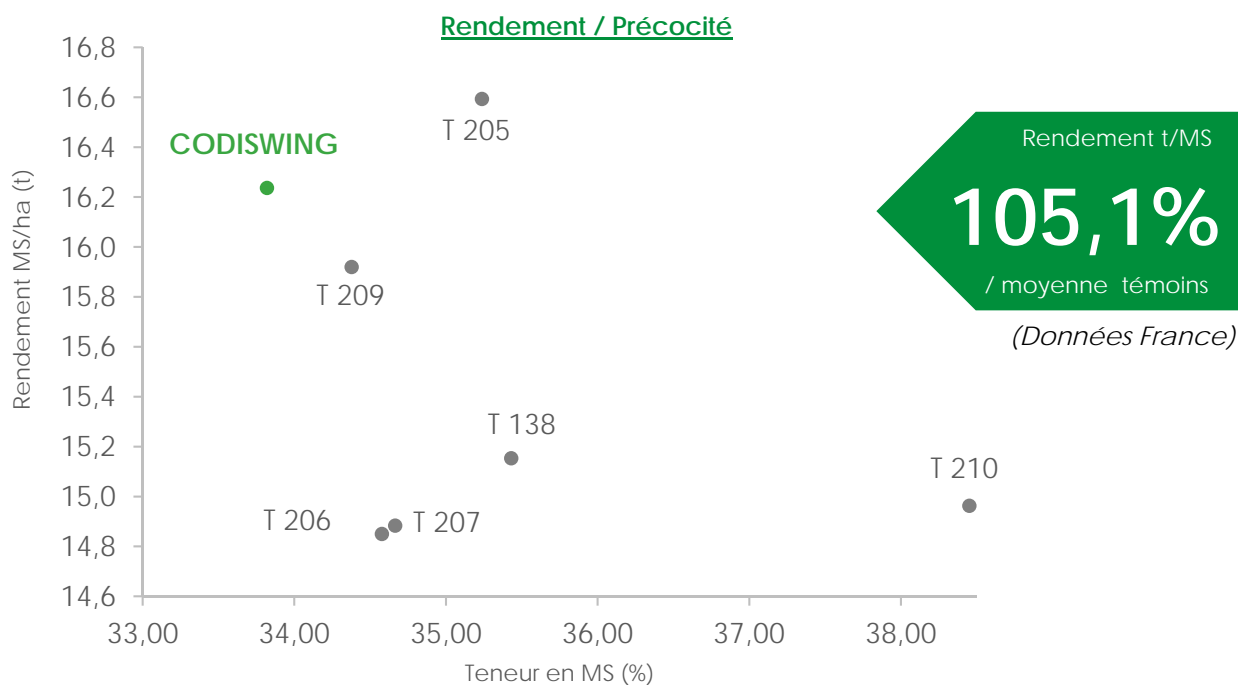

Bonnes situations
Fourrage : 105 000 gr/ha

Situations limitantes
Fourrage : 100 000 gr/ha

Points forts de CODISWING

- ▶ Stay green.
- ▶ Tonnage MS.
- ▶ Gros développement végétatif.
- ▶ Profil alimentaire équilibré.

Caractéristiques

Hauteur plante
270 cm

Hauteur insertion
115 cm

15 rangs

27 grains / rang

290 PMG

Vigueur de départ
Tolérance verse précoce
Tolérance verse récolte
Stay-green
(1=Mauvais ; 9=Très bien)

7
8,4
7,5
7,0

Sensibilité helminthosporiose
Sensibilité charbon commun
(0=TB ; 5=Mauvais)

1,4
1,0

CODISWING

Mais très précoce

Performances produit

► Profil alimentaire bien équilibré.

Source : Recherche et Développement CODISEM