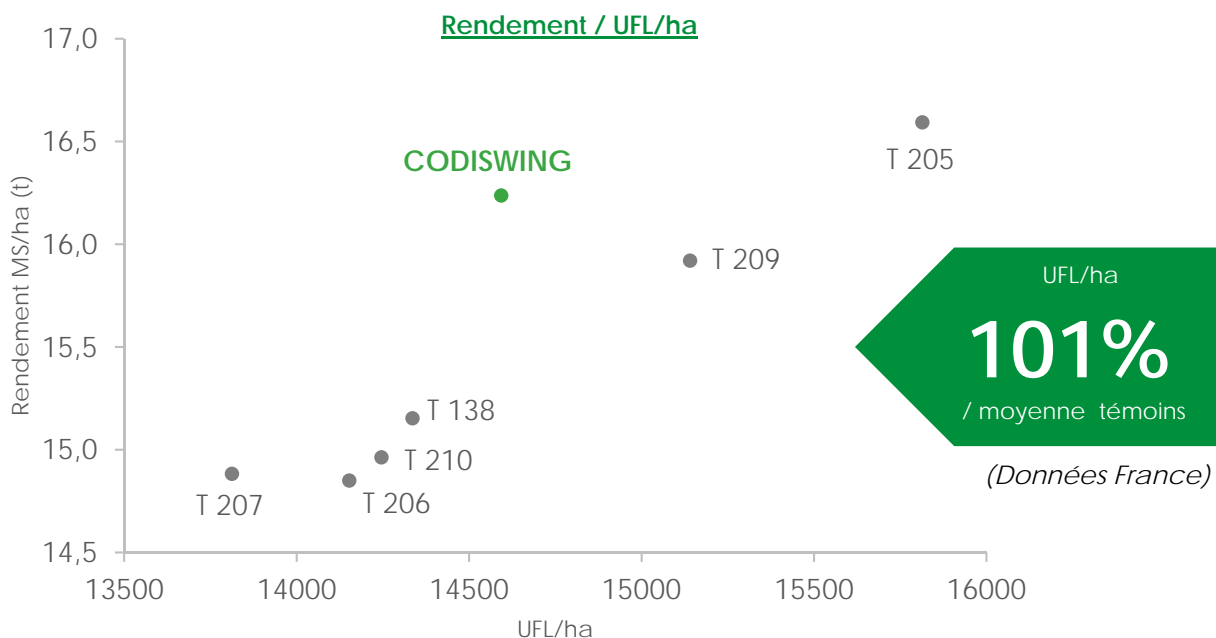

Bonnes situations
Fourrage : 105 000 gr/ha

Situations limitantes
Fourrage : 100 000 gr/ha

Points forts de CODISWING

- ▶ Stay green.
- ▶ Tonnage MS.
- ▶ Gros développement végétatif.
- ▶ Profil alimentaire équilibré.

Caractéristiques

Hauteur plante
270 cm

Hauteur insertion
115 cm

15 rangs

27 grains / rang

290 PMG

Vigueur de départ
Tolérance verse précoce
Tolérance verse récolte
Stay-green
(1=Mauvais ; 9=Très bien)

7
8,4
7,5
7,0

Sensibilité helminthosporiose
Sensibilité charbon commun
(0=TB ; 5=Mauvais)

1,4
1,0

CODISWING

Mais très précoce

Performances produit

► Profil alimentaire bien équilibré.

Source : Recherche et Développement CODISEM