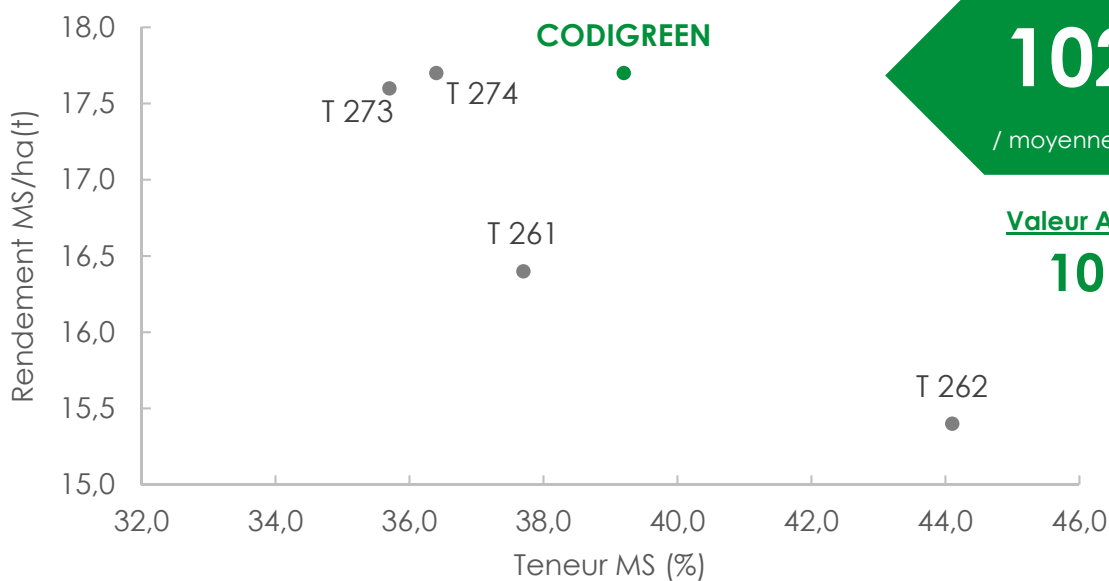

Qualité Fourrage

UFL

CODIGREEN

0,948

T 273

0,946

T 274

0,931

- ▶ **Variété équilibrée.**
- ▶ **Epis bien fécondés.**
- ▶ **Tige solide.**

www.codisem.com

CODISEM BP 2 82440 CAYRAC – Tél/Fax : 05.63.93.08.03

CODIGREEN

Mais précoce

NOUVEAUTE

Performances produit

Rendement / Précocité

Profil fourrage

102%

/ moyenne témoins

Valeur Alimentaire

101,6%

Productivité et régularité

Profil grain

101%