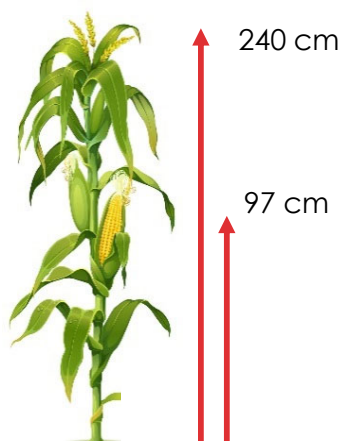

Caractéristiques

Vigueur de départ

7

Verse végétation

8,5

Verse récolte

8,5

- **Très bon comportement vis-à-vis de l'ensemble des maladies du feuillage.**
- **Très bonne tolérance verse.**

Qualité Fourrage

UFL

CODIGREEN

0,948

T 273

0,946

T 274

0,931

- **Variété équilibrée.**
- **Epis bien fécondés.**
- **Tige solide.**

www.codisem.com

CODISEM BP 2 82440 CAYRAC – Tél/Fax : 05.63.93.08.03