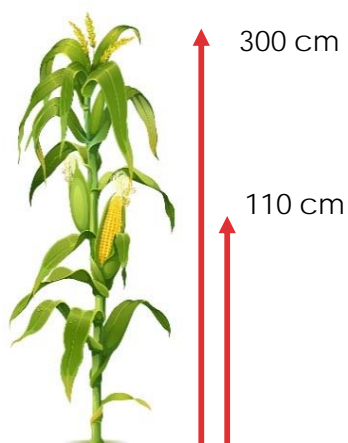

PIRRO

Mais très précoce

Somme de température
(base 6°C)

Hybride Simple

Corné denté denté

Fourrage (32% MS) : 1390°C

Bonnes situations
Grain : 95 000 gr/ha
Fourrage : 105 000 gr/ha

Situations limitantes
Grain : 90 000 gr/ha
Fourrage : 100 000 gr/ha

Points forts de PIRRO

- ▶ Rendement remarquable UF/ha.
- ▶ Excellent stay-green.
- ▶ Précocité et régularité.

Caractéristiques

Vigueur de départ

8,5

Verse végétation

8

Verse récolte

7,5

- ▶ Développement végétatif important.
- ▶ Port dressé ½ retombant.
- ▶ Epis régulier et très bien fécondé.

PIRRO

Mais très précoce

Un très précoce avec un potentiel de précoce !

Performances produit

Rendement / précocité