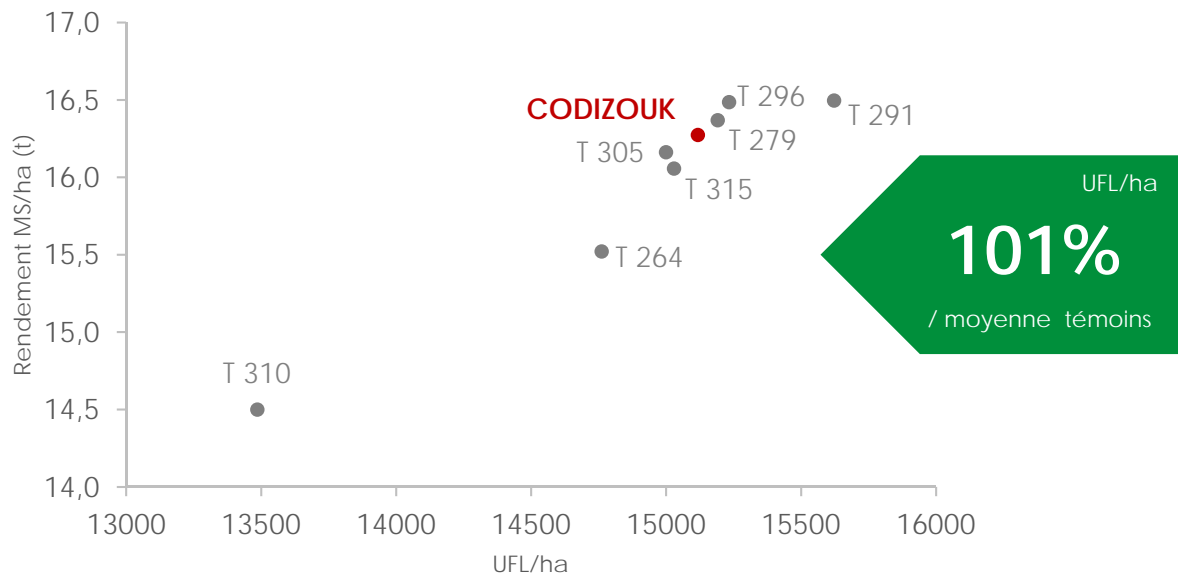

Mais demi-précoce

Performances produits

Source : Recherche et Développement CODISEM

Photothèque CODISEM & FOTOLIA

« Les renseignements fournis ne sont donnés qu'à titre indicatif et peuvent varier en fonction des conditions agro climatiques. La résistance aux maladies concerne les maladies et souches actuellement connues en France »