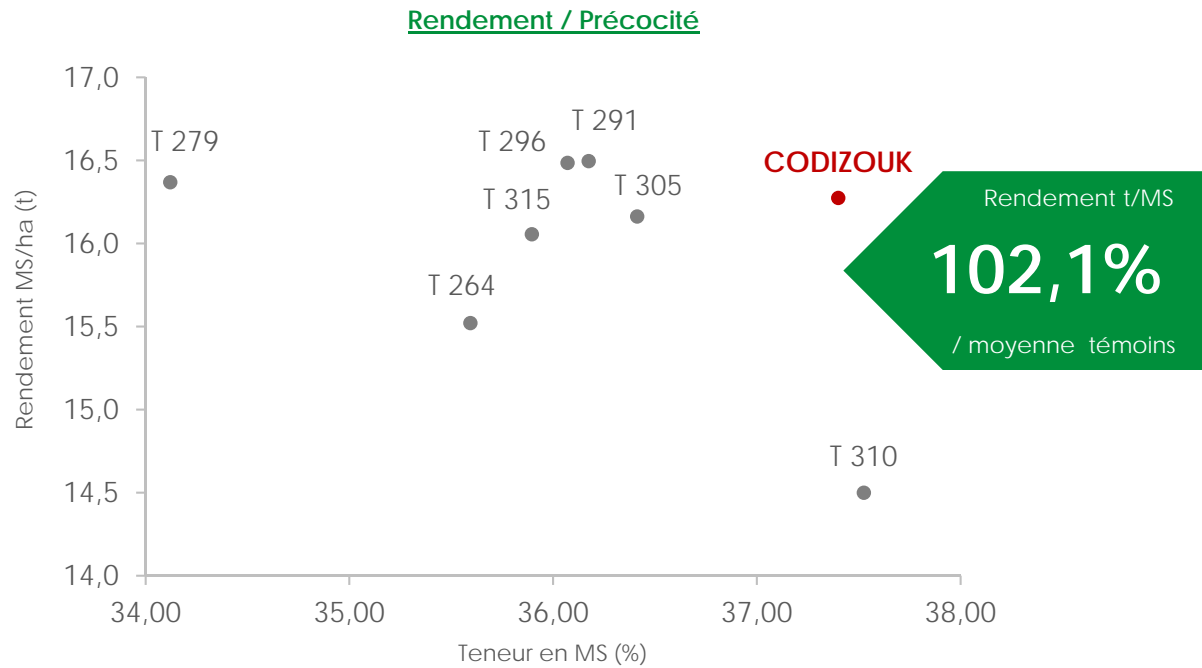

Mais demi-précoce

Performances produits

Source : Recherche et Développement CODISEM

Photothèque CODISEM & FOTOLIA

« Les renseignements fournis ne sont donnés qu'à titre indicatif et peuvent varier en fonction des conditions agro climatiques. La résistance aux maladies concerne les maladies et souches actuellement connues en France »