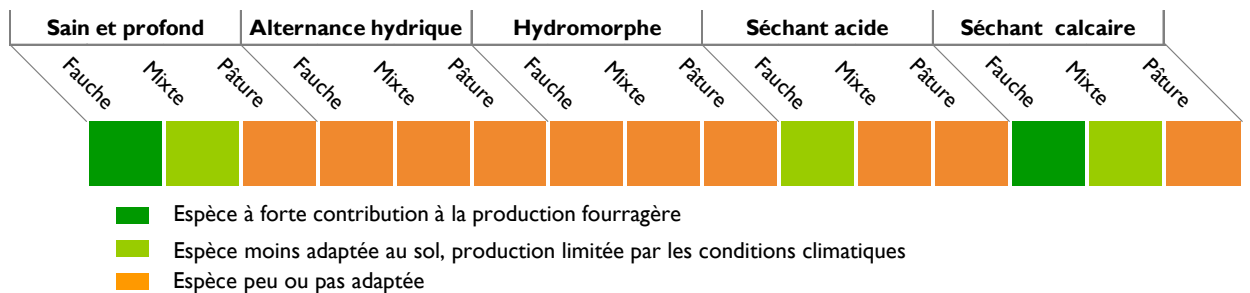

CODISEM UAB LUZ

Luzerne

Composition du mélange

Positionnement du mélange

Carte d'identité

Type d'association : Luzerne

Pérennité : 3 – 5 ans

Destination

Prairie longue durée

Densité : 30 kg/ha

Profondeur : 1 à 2 cm

Printemps

Automne