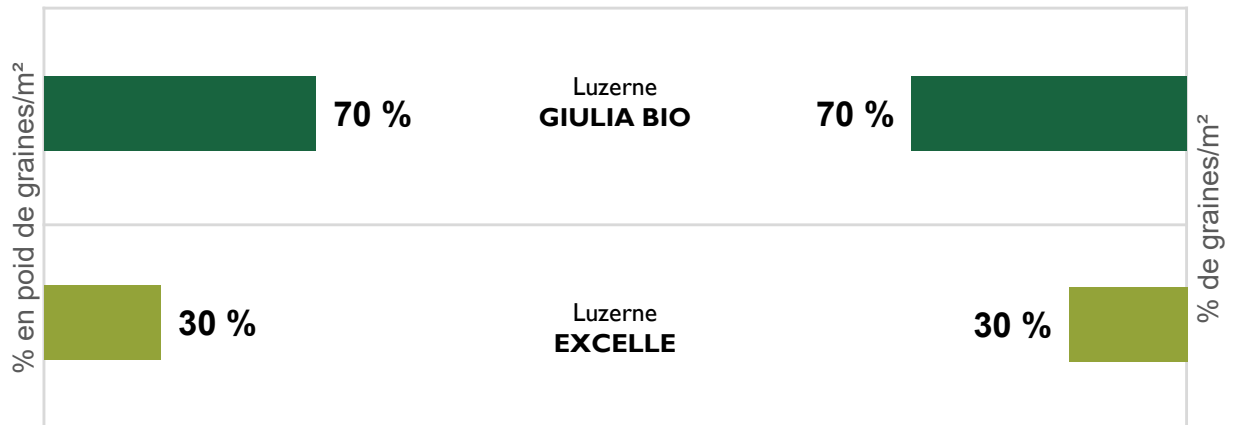

CODISEM UAB LUZ

Luzerne

Composition du mélange

Positionnement du mélange

Carte d'identité

Type d'association : Luzerne

Pérennité : 3 – 5 ans

Destination

Prairie longue durée

Densité : 30 kg/ha

Profondeur : 1 à 2 cm

Printemps

Automne